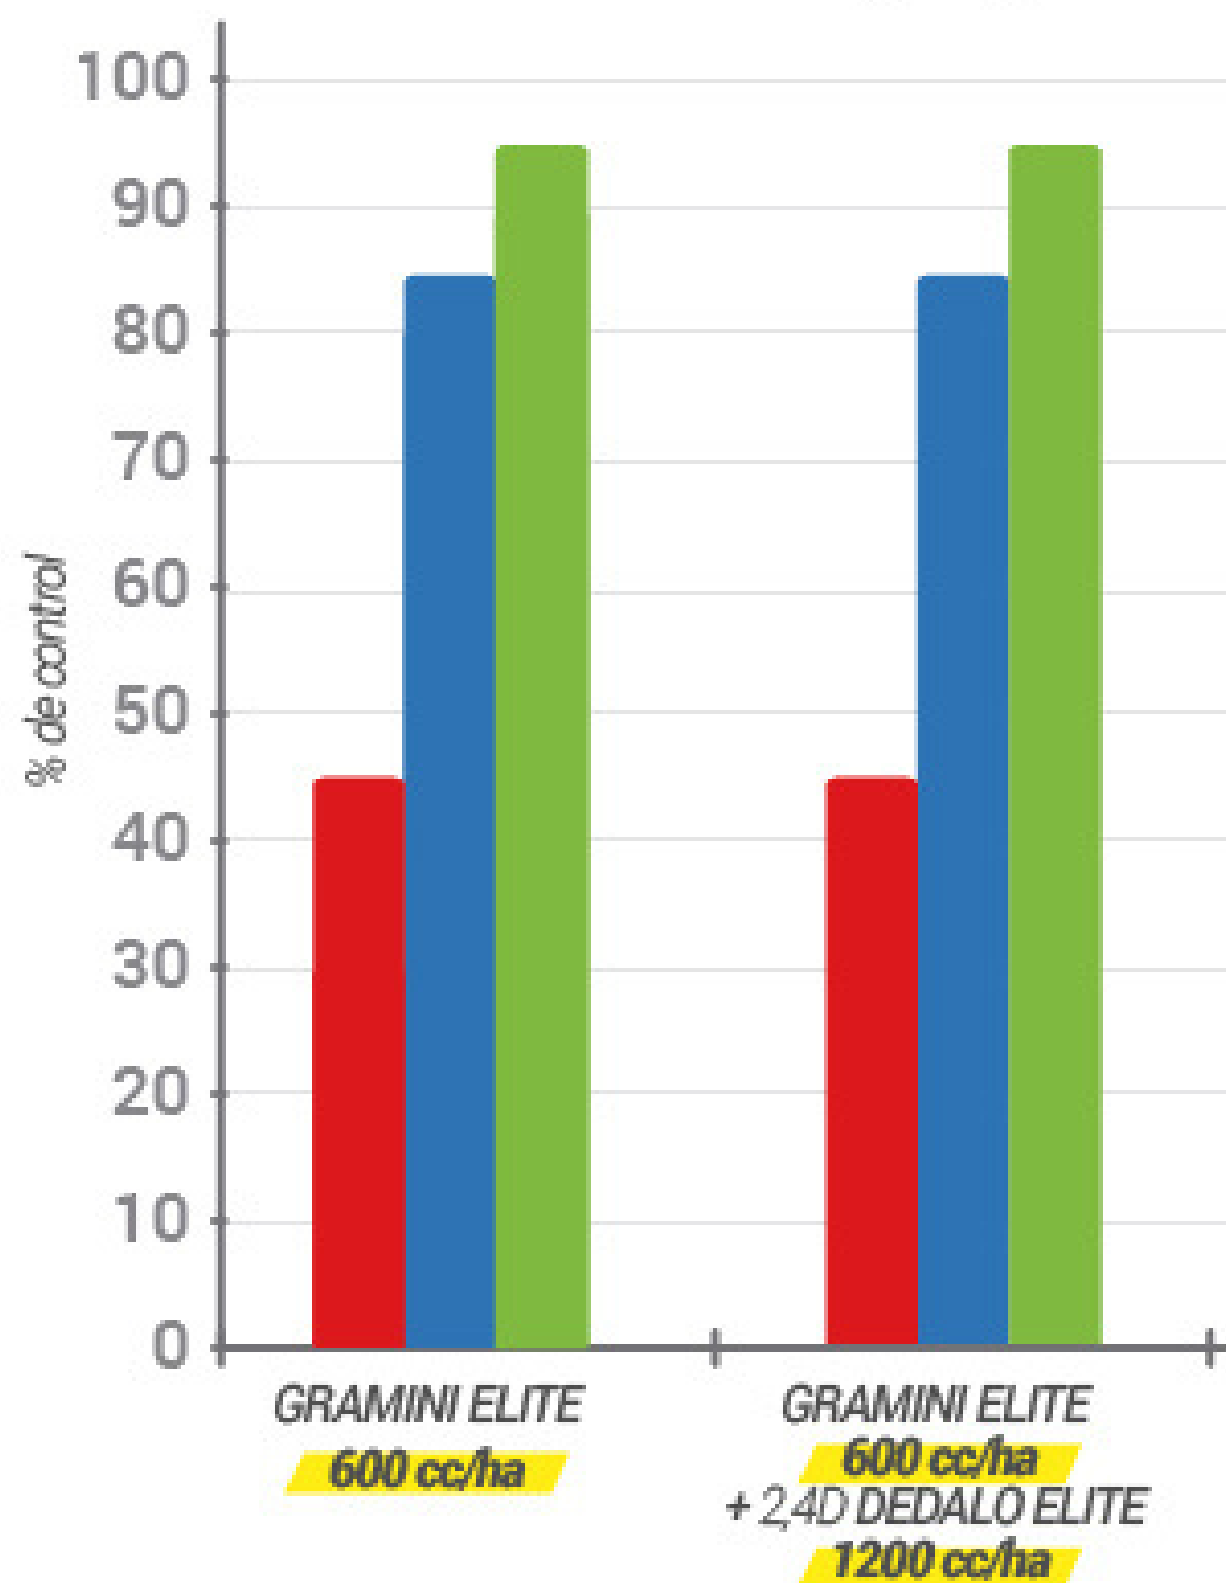

Ensayo de Control de Rye Grass

Localidad: Crespo, Entre Ríos.
Ing. Agr. Esteban Muñiz

Dosis cc/ha ■ 20 DDA ■ 30 DDA ■ 40 DDA

**Haloxifop 6% +
Cletodim 12%**

**Único graminicida
mezcla banda
verde**

- ★ Controla gramíneas anuales y perennes en una sola aplicación.
- ★ Gracias a su formulación con Nanotecnología, no necesita el agregado de aceite.
- ★ Puede mezclarse con **2,4D Dedalo Elite** para el control de gramíneas y malezas de hoja ancha en una sola pasada, ahorrando hasta USD 10 por Ha.
- ★ Dosis recomendada: **400 a 900 cc/ha**